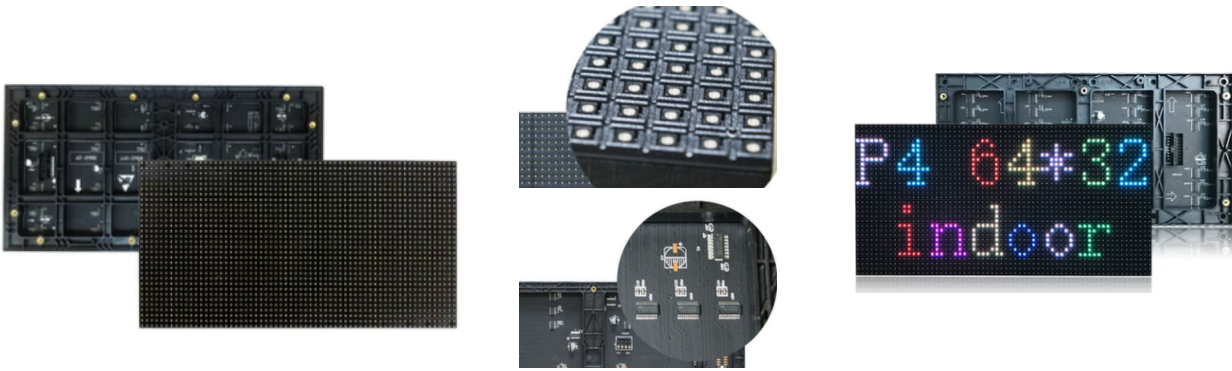

# P4 INDOOR LED MODULE

INDOOR LED MODULE

**SANCO LEKLED®**  
**晟科光电**  
 LED模组及LED显示屏生产厂家

Item	Parameters	Item	Parameters
Pixel Pitch	4mm	Weight	0.35 Kgs
Module Size	<b>258mm*128mm</b>	Scan	1/16 Scan
Pixel Density	62500 dots/m <sup>2</sup>	HUB	HUB75
RGB	1R1G1B	Brightness	≥1000cd/m <sup>2</sup>
Resolution	64dots(W)*32 dots(H)	LED lamp	<b>SMD2121</b>
Module maximum power consumption	25W	LED lamp Brand	Nationstar /Kingnight/ Hongsheng
Thickness	14mm	IC	DP5020/ MBI5124 ( optional)