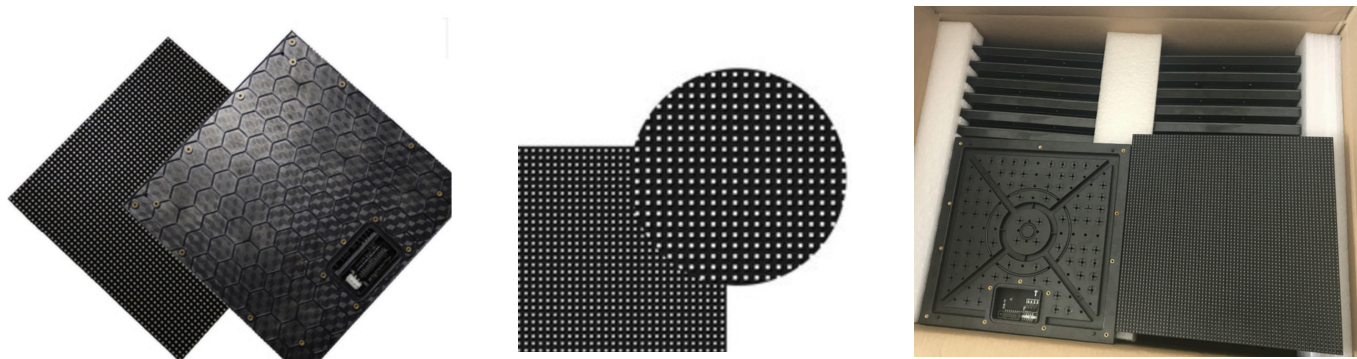

SANCO LEKLED®
晟科光电
LED模组及LED显示屏生产厂家

Item	Parameters	Item	Parameters
Pixel Pitch	4.81 mm	Weight	
Module Size	250mm*250mm	Scan	1/13 sacn
Pixel Density	43264 dots/m ²	HUB	HUB75
RGB	1R1G1B	Brightness	≥5000cd/m ²
Resolution	64dots(W)*64 dots(H)	LED lamp	SMD1921
Module maximu		LED lamp Brand	Nationstar /Kingnight/
Thickness		IC	16017 (Optional)

500*500 mm
500*1000 mm

电源线: ———— 信号线: ————