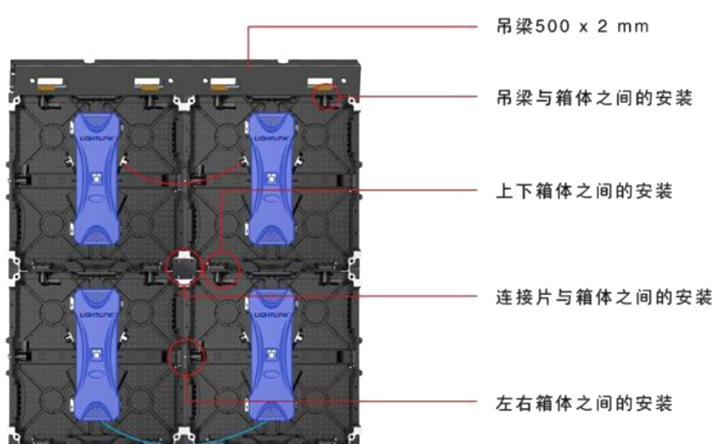

SANCO LEKLED®
晟科光电
LED模组及LED显示屏生产厂家

Item	Parameters	Item	Parameters
Pixel Pitch	4.81 mm	Weight	
Module Size	250mm*250mm	Scan	1/13 sacn
Pixel Density	43264 dots/m ²	HUB	HUB75
RGB	1R1G1B	Brightness	≥5000cd/m ²
Resolution	64dots(W)*64 dots(H)	LED lamp	SMD1921
Module maximu		LED lamp Brand	Nationstar /Kingnight/
Thickness		IC	16017 (Optional)

500*500 mm
500*1000 mm

电源线: ———— 信号线: ————